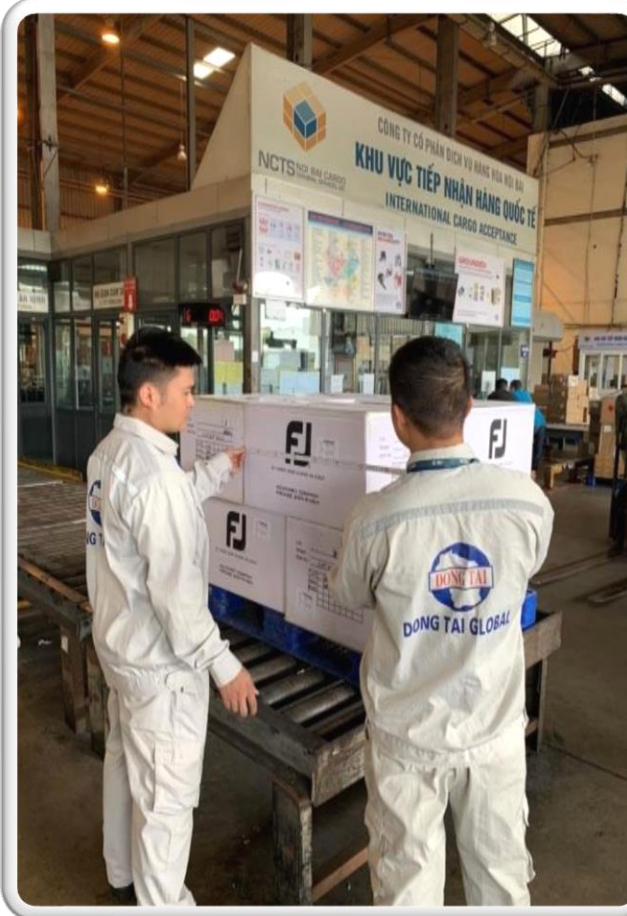

국내트럭 배송

동서 인천물류센터

DONGSUE Warehouse

핸들러 : 1 대, 지게차 : 5 대, 총 인원 : 12명

INDOOR : 약 1,200 평, YARD : 약 2,500 평

동서 물류센터

DONGSUE 3PL Service

자체 트럭 운송 :

5 TON : 2 대, 3.5 TON : 2 대, 1 TON : 5 대

하이퐁, 베트남 법인 CY / C.F.S

DONGTAI CY & CFS JSC

☑ No K9 road, Dong Hai 2 ward, Hai An dist

핸들러: 2 대, 지게차 : 5대, 총 인원 : 50 명 (Capacity : 2000 TEU)

하노이, 베트남

하노이 사무실 & 동타이 노이바이 공항 사무실

베트남 내륙 운송 서비스

DOOR TO DOOR 서비스,
68 대의 자체 컨테이너 트레일러와 16대의 화물 트럭 운영

상하이, 중국 법인

Rm2702, Global New Times Plaza No.1666 Sichun Rd(North), Shanghai, China

직원 수 20명,

3국간 진행 (베트남, 인도네시아, 미얀마, 방글라데시 etc) 자체 콘솔 서비스 진행, CFS 창고 운영